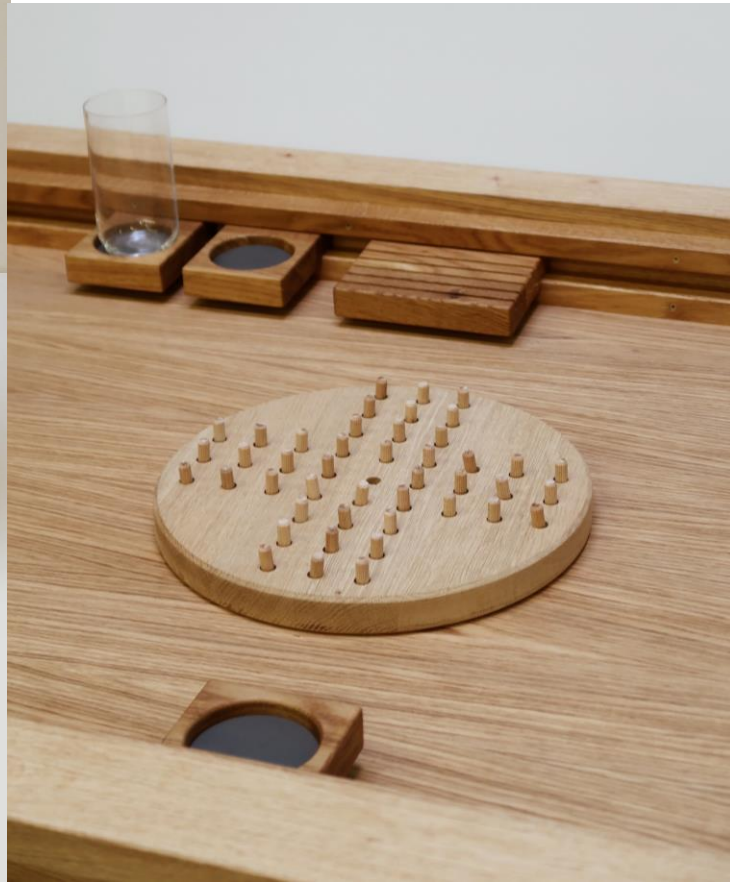

06

mūsų rankų darbo, diskretiška pasukimo rankenėlė leidžia lengvai išimti stalo plokštes.

07

Funkcinių aksesuarų
pasirinkimas priklauso nuo
jūsų poreikių

08

The image is a composite of three parts. On the left, a wooden table is shown from a side profile, featuring a thick top and a single leg. On the right, a close-up of the table's top surface shows the word 'INFORMO' laser-engraved into the wood grain. In the center, a white vertical bar contains a large number '09' and a block of text.