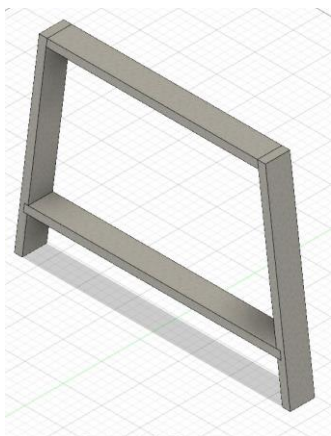

Medienos dulkių Plokštė (MDF)	18mm / 25 mm	HPL danga : Balta	
----------------------------------	--------------	----------------------	--

KOJOS

23

ąžuolo masyvo mediena

matmenys

kaina

metalas

matmenys

kaina

FUNKCINIAI AKSESUARAI

Nesvarbu, ar norite mėgautis karštu, ar šaltu gėrimu, mūsų laikikliai užtikrins, kad gėrimai būtų laikomi saugiai ir stabiliai.

gėrimų laikiklis

ąžuolo masyvo mediena

L: 11,5cm B:9cm

24

Mūsų gėrimų laikikliai – praktiškas būdas turėti mėgstamus gėrimus po ranka, netrikdant žaidimo eigos.

FUNKCINIAI AKSESUARAI

Kortų laikiklis

ąžuolo masyvo
mediena

L:11,5cm B:14,8cm

Mūsų rankų darbo kortų laikikliai specialiai sukurti taip, kad žaidimo kortos būtų saugios ir tvarkingos, o jūs susikoncentruotumėte į žaidimą.