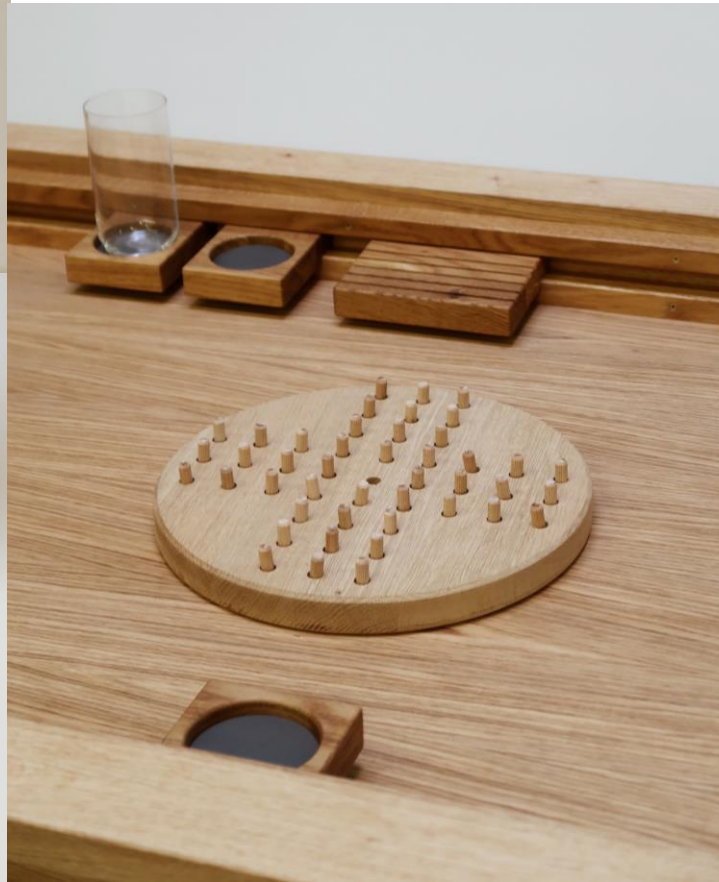

06

mūsų rankų darbo,
diskretiška pasukimo
rankenėlė leidžia lengvai
išimti stalo plokštes.

07

Funkcinių aksesuarų
pasirinkimas priklauso nuo
jūsų poreikių

08

The image is a composite of three parts. On the left, a wooden table is shown from a side profile, featuring a thick top and a single leg. On the right, a close-up of the table's top surface shows the word 'INFORMO' laser-engraved into the wood grain. In the center, a white vertical bar contains a large number '09' and a block of text.