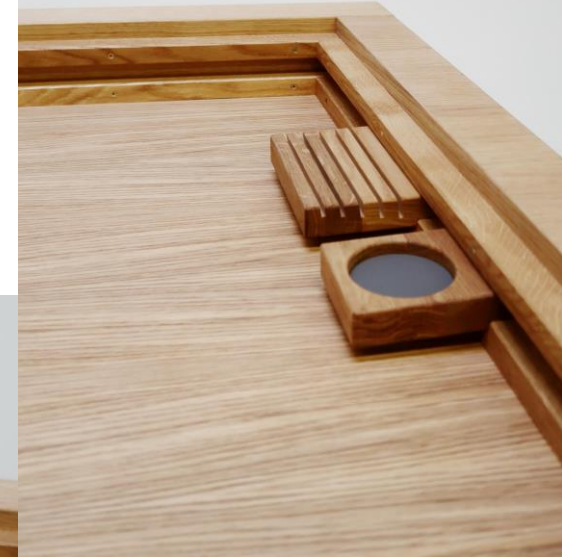

06

mūsų rankų darbo,
diskretiška pasukimo
rankenėlė leidžia lengvai
išimti stalo plokštes.

07

Funkcinių aksesuarų
pasirinkimas priklauso nuo
jūsų poreikių

08

The image is a composite of three parts. On the left, a wooden table is shown from a side profile, featuring a thick top and a single leg. On the right, a close-up of the table's top surface shows the word 'INFORMO' laser-engraved into the wood grain. In the center, a white vertical bar contains a large number '09' and a block of text.